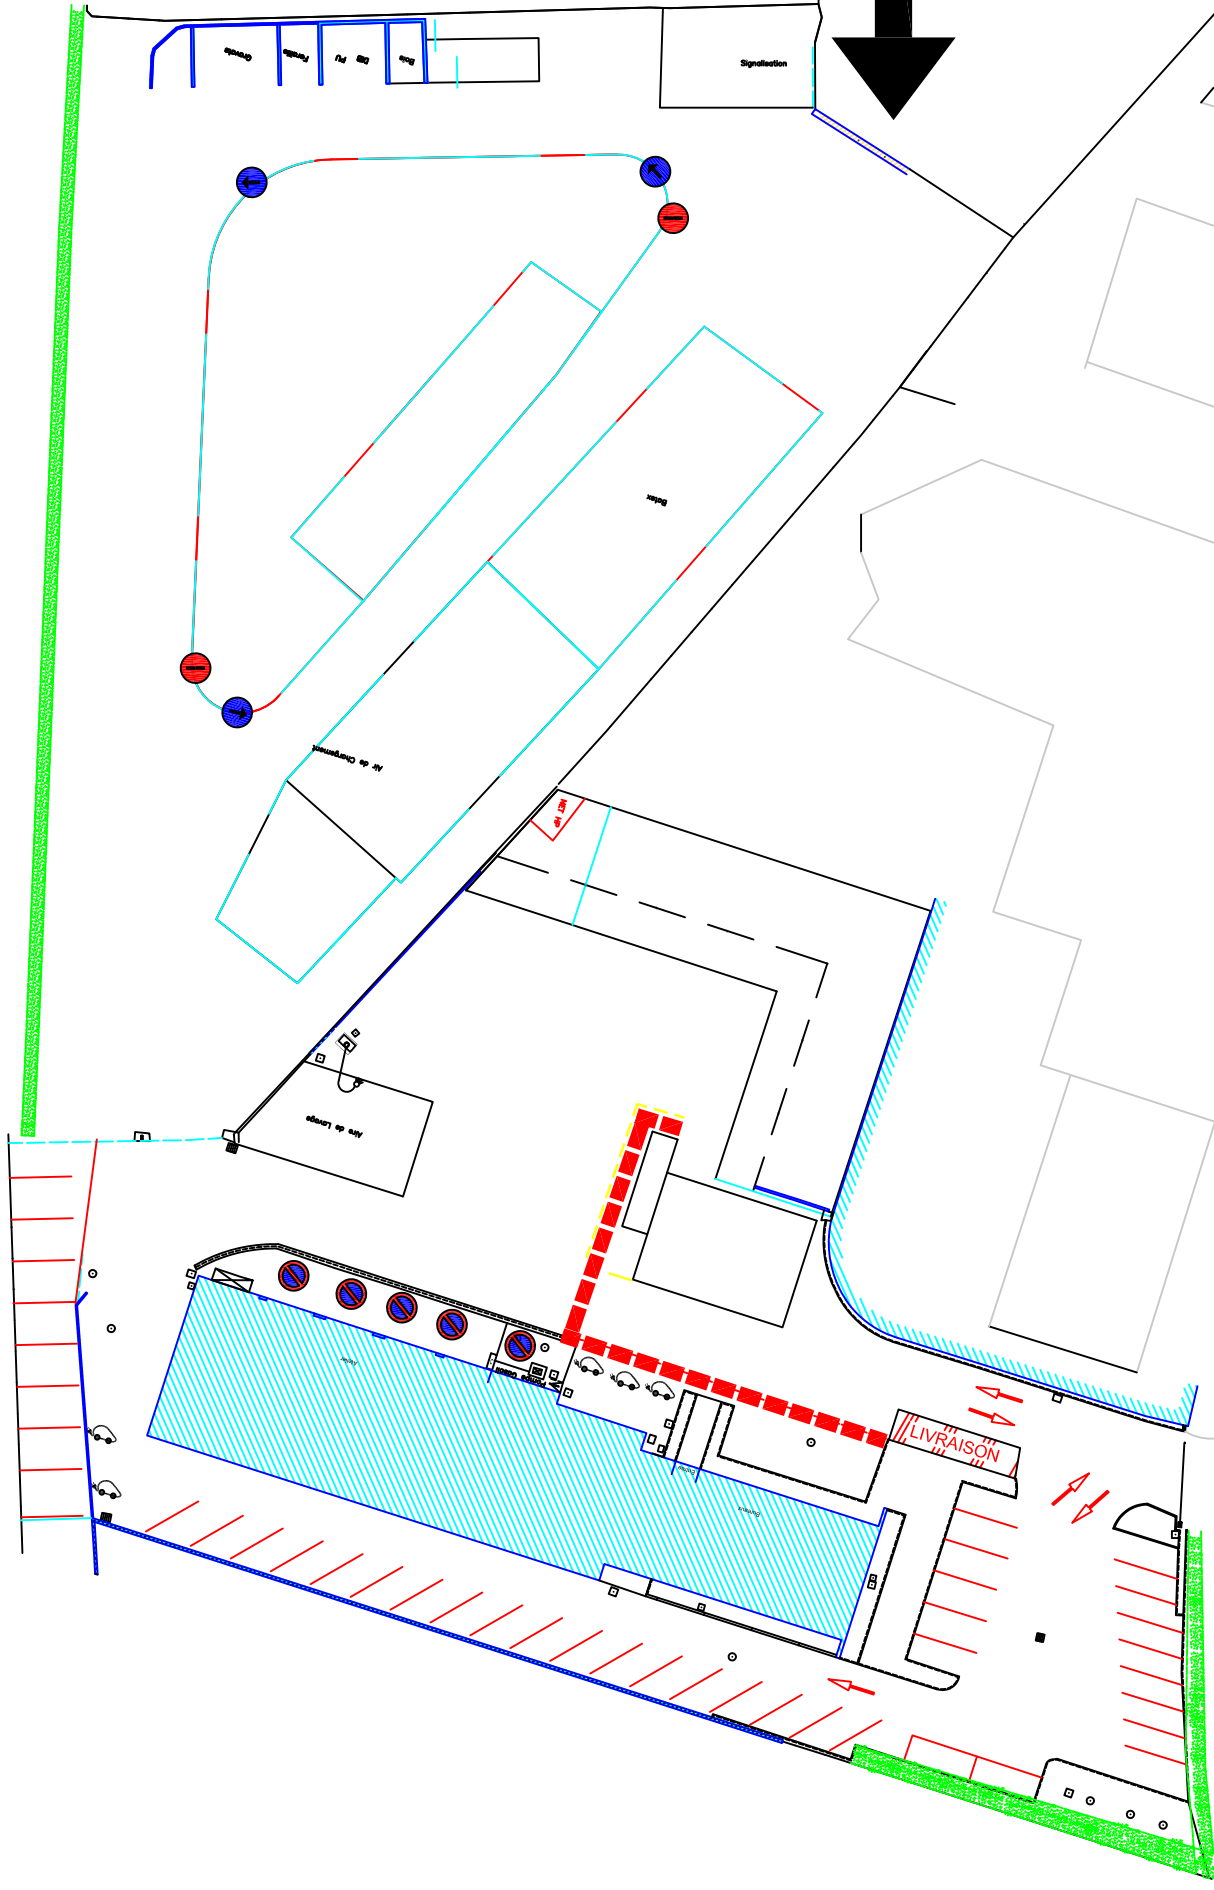

HORAIRE D'OUVERTURE

POUR LES LIVRAISONS, CHARGEMENTS, DECHARGEMENTS

8 : 00 – 12 : 00

13 : 30 – 16 : 30

- Livraisons PL : Chemin de Peyssillieu – MEYZIEU (69)
- Accès VL : 20/24 rue Paul Cézanne – MEYZIEU (69)

Horaire d'ouverture pour les livraisons, chargements, déchargements :

8:00-12:00
13:30-16:30

Livraison PL :
Chemin de
Peysillieu
Meyzieu

Chemin de Peysillieu

Station de Lavage

EUROMASTER

rue Paul Cézanne

Accès VL :
20-24 rue Paul
cezanne
Meyzieu

PLAN D'ACCES NOUVETRA

Modifié le 15-10-2021